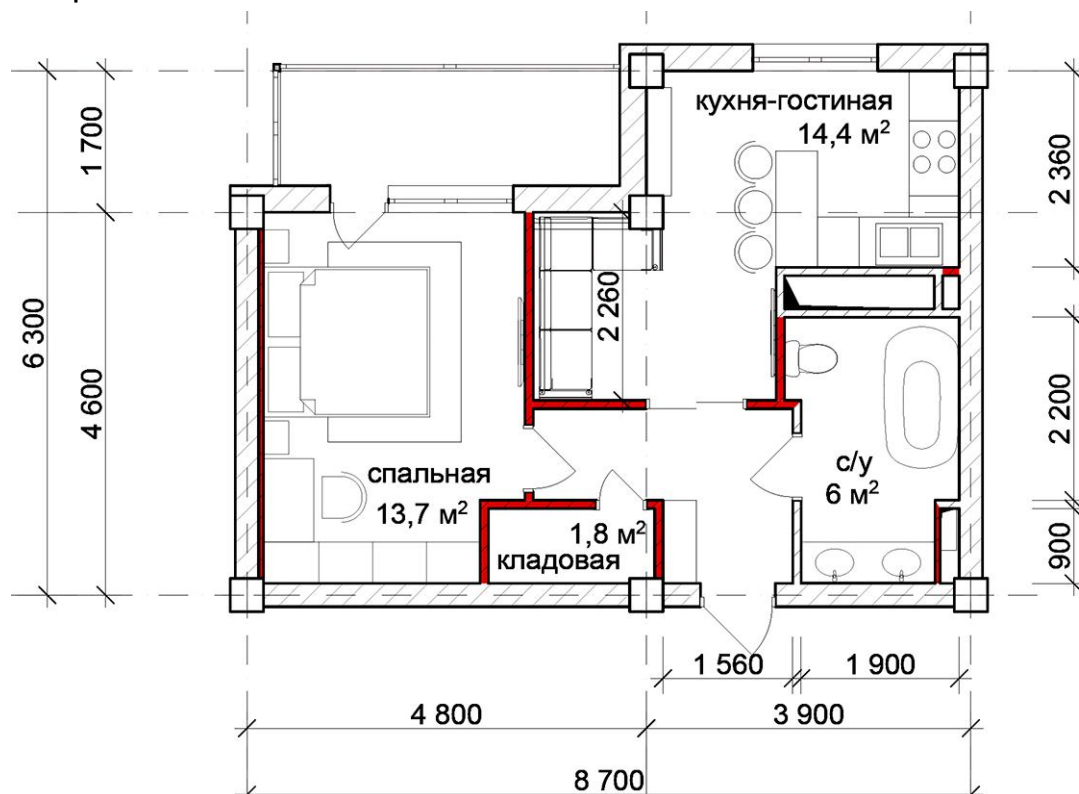

ЖИЛОЙ КОМПЛЕКС «НА ПОБЕДНОЙ»

Дизайн-проект однокомнатной квартиры (дом 14 квартира 1Б, дом 12а квартира 1А)

План размещения мебели:

Наш партнер:

**Студия
Дизайна и
Проектирования
Proekt-Olga**

www.proekt-olga.ru
(831)230-50-75